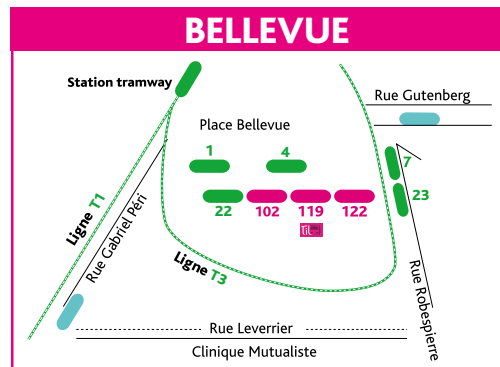

UNE TARIFICATION UNIQUE, C'EST PLUS PRATIQUE !

LIGNE 122 SAINT-ÉTIENNE → ANNONAY

Transporteur : CARPOSTAL LOIRE - Meximieux - 42130 MONTVERDUN - 04 77 97 42 97 - www.carpostal-loire.fr

PÉRIODE VERTE Correspond aux jours de l'année hors vacances scolaires

PÉRIODE ORANGE Correspond aux jours de vacances scolaires

Pour savoir quel horaire consulter, reportez-vous au calendrier des périodes sur cette fiche horaire.

PÉRIODE VERTE SAINT-ÉTIENNE → ANNONAY

Table with columns for Commune, Points d'arrêts, and departure times for various days (L, M, Me, J, V, S, D Fêtes) for both Période Verte and Période Orange.

Ne circule pas le 1er mai

Un tarif BABUS d'Annonay Agglomération à 1,30 € le ticket unitaire est applicable sur les communes de Saint-Marcel-les-Annonay, Boulieu-les-Annonay, Annonay et Davézieux, pour un trajet en Ardèche exclusivement, depuis septembre 2016.

Ces horaires sont donnés à titre indicatif, les autocars étant soumis aux aléas de la circulation.

L : lundi - M : mardi - Me : mercredi - J : jeudi - V : vendredi - S : samedi - D : dimanche

PÉRIODE ORANGE SAINT-ÉTIENNE → ANNONAY

PRENDRE LE CAR À SAINT-ÉTIENNE

Application à télécharger pour accéder aux informations horaires en temps réel.

Ligne 122 ANNONAY SAINT-ÉTIENNE