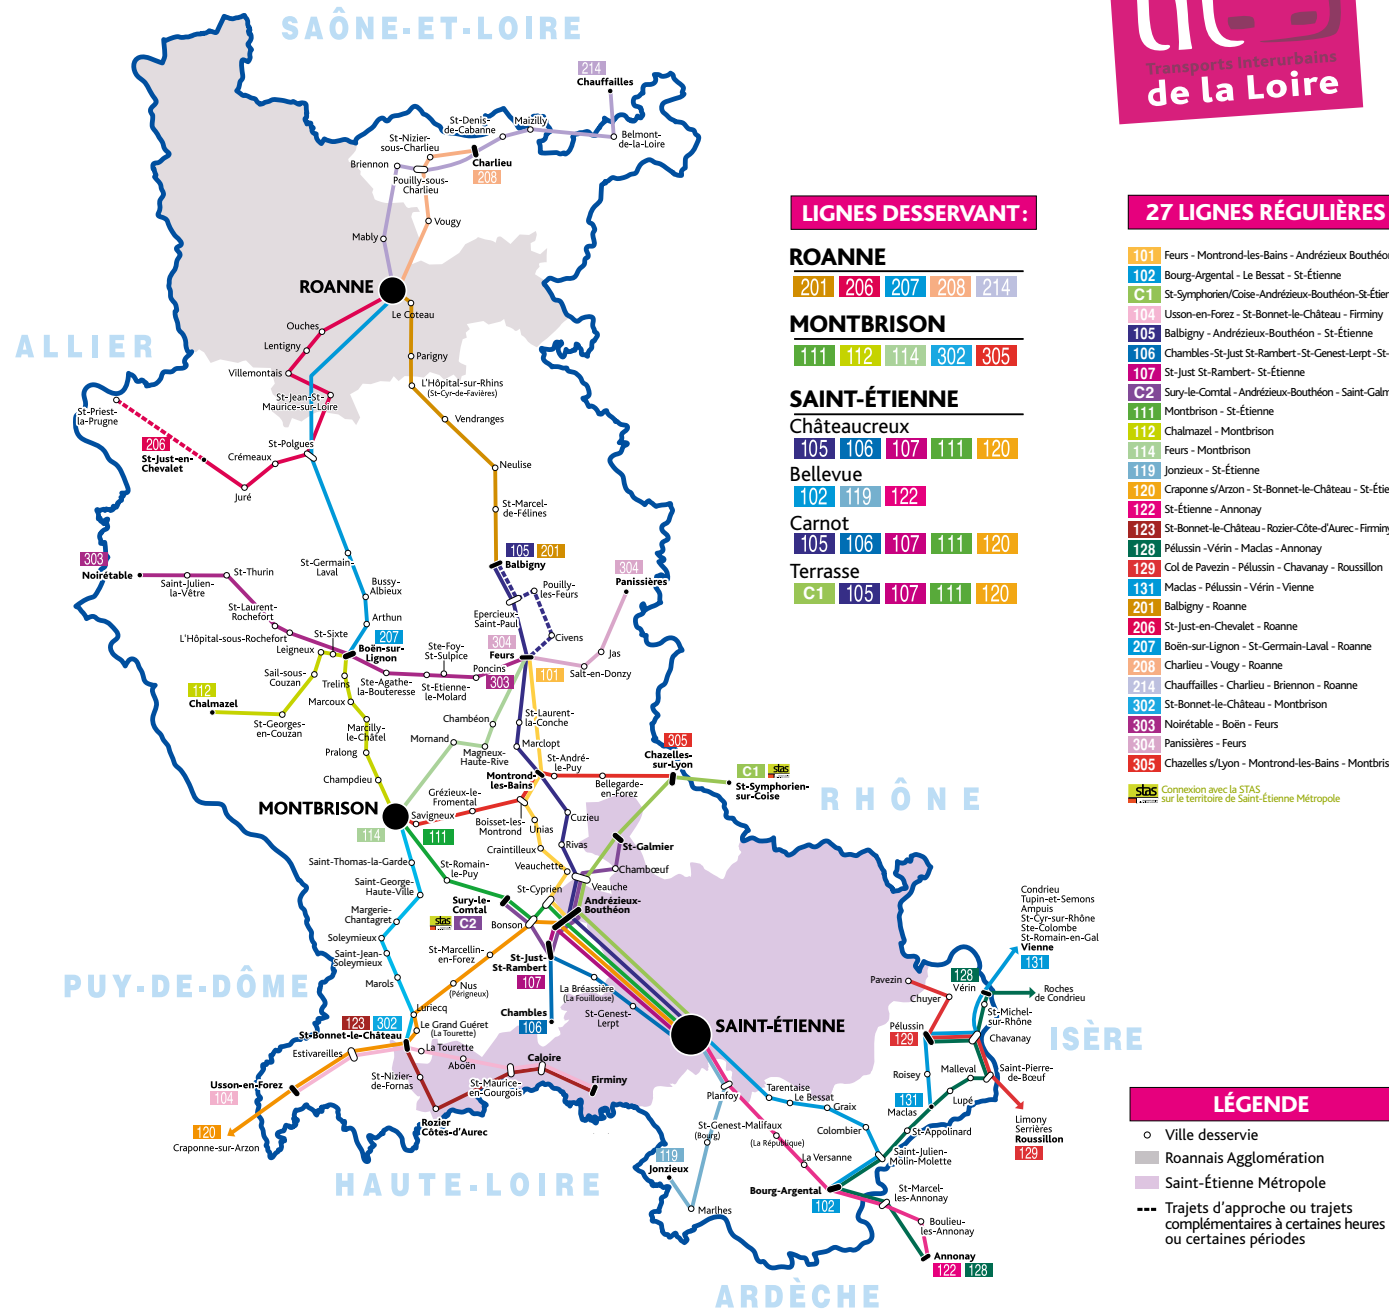

PÉRIODE ORANGE Correspond aux jours de vacances scolaires

Pour savoir quel horaire consulter, reportez-vous au calendrier des périodes sur cette fiche horaire.

PÉRIODE VERTE SAINT-ÉTIENNE → ANNONAY

Table with columns for Commune, Points d'arrêts, and departure times for various days (L, M, Me, J, V, S, D Fêtes) for both Période Verte and Période Orange.

PRENDRE LE CAR À SAINT-ÉTIENNE

Application à télécharger pour accéder aux informations horaires en temps réel.

Ligne 122 ANNONAY SAINT-ÉTIENNE

Transports Interurbains de la Loire LIGNES RÉGULIÈRES

Horaires applicables du 1er septembre 2019 au 24 août 2020

Ces horaires sont donnés à titre indicatif, les autocars étant soumis aux aléas de la circulation.

L : lundi - M : mardi - Me : mercredi - J : jeudi - V : vendredi - S : samedi - D : dimanche

Horaires applicables du 1er septembre 2019 au 24 août 2020

Infos horaires sur www.loire.fr

LIGNES DESERVANT :

ROANNE

201 206 207 208 214

MONTBRISON

111 112 114 302 305

SAINT-ÉTIENNE

Châteaueux